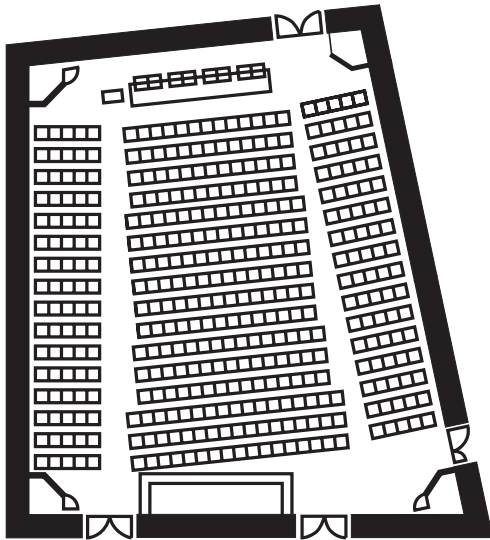

## Saal Steiermark\_320 m<sup>2</sup>

congress | graz

Reihenbestuhlung	400 Pers.
Seminarbestuhlung	180 Pers.
Bankettbestuhlung	304 Pers.
Cocktail	400 Pers.
L x B x H (m)	19 x 16,8 x 7,5

REIHENBESTUHLUNG

SEMINARBESTUHLUNG

BANKETTBESTUHLUNG