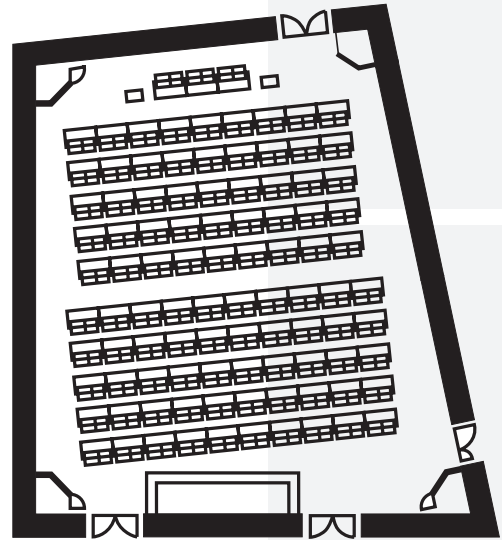

## Saal Steiermark\_320 m<sup>2</sup>

congress | graz

Reihenbestuhlung	400 Pers.
Seminarbestuhlung	180 Pers.
Bankettbestuhlung	304 Pers.
Cocktail	400 Pers.
L x B x H (m)	19 x 16,8 x 7,5

REIHENBESTUHLUNG

SEMINARBESTUHLUNG

BANKETTBESTUHLUNG